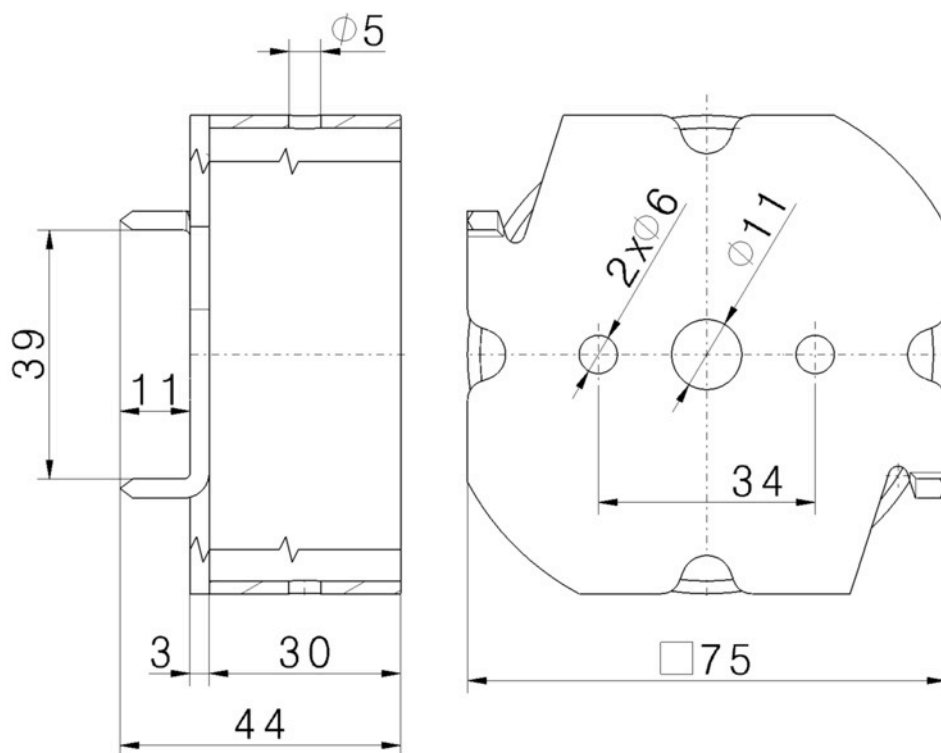

Základní informace

Číslo produktu	51309
Váha	0,2 kg
Materiál	Ocel, žárově pozinkováno v souladu s DIN EN ISO 1461
Použití	Kotvení trubky
Kompatibilita	Vruty série A Prodloužení série B

Návod k montáži

EAN